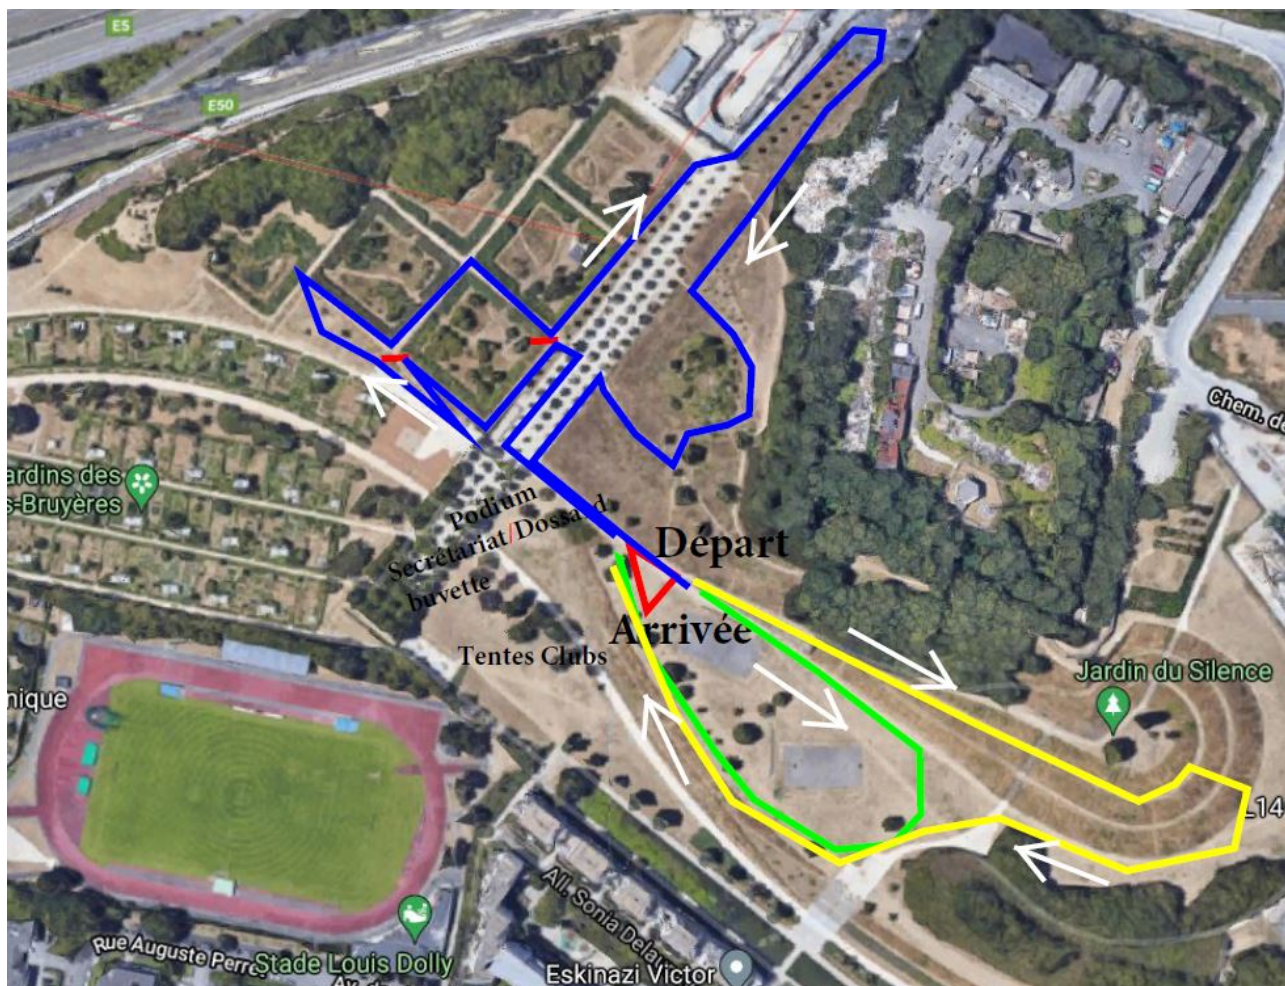

CROSS DE L'ASFI VILLEJUIF ATHLETISME

Dimanche 13 Novembre 2022

Parc Départemental des Hautes Bruyères

Stade Louis Dolly, 22 rue Auguste Perret, 94800 Villejuif

Petite Boucle = PB = 1000m = boucle bleue

Moyenne Boucle = 1 MB = 1300m = boucle bleue + verte

Grande Boucle = 1 GB = 1600m = boucle bleue + jaune

Horaires

8h45	Ouverture du Secrétariat	Année naissance	Boucles	Distance
10h00	Minimes Filles	2008 & 2009	2 GB	3100m
10h25	Minimes Garçons	2008 & 2009	2 GB	3100m
10h50	Benjamines	2010 & 2011	2 MB	2500m
11h10	Benjamins	2010 & 2011	2 MB	2500m
11h30	Poussines	2012 & 2013	1 MB	1300m
11h45	Poussins	2012 & 2013	1 MB	1300m
12h00	Eveil Athlétisme F	2014 à 2016	1 PB	1000m
12h15	Eveil Athlétisme G	2014 à 2016	1 PB	1000m