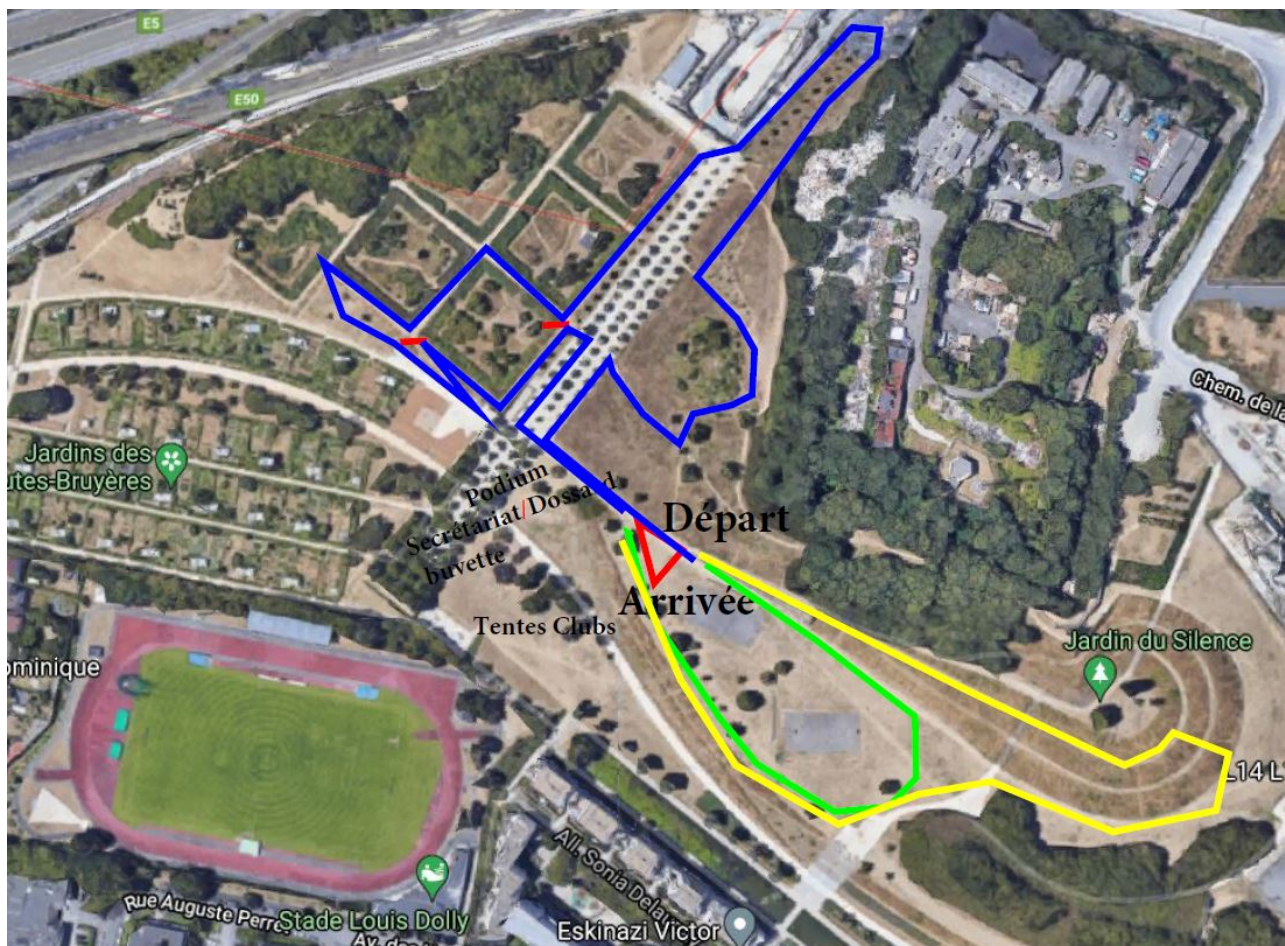

CROSS DE L'ASFI VILLEJUIF ATHLETISME

Dimanche 13 Novembre 2022
Parc Départemental des Hautes Bruyères
Stade Louis Dolly, 22 rue Auguste Perret, 94800 Villejuif

Petite Boucle = PB = 1000m = boucle bleue

Moyenne Boucle = 1 MB = 1300m = boucle bleue + verte

Grande Boucle = 1 GB = 1600m = boucle bleue + jaune

Horaires

8h45	Ouverture du Secrétariat	Année naissance	Boucles	Distance
10h00	Minimes Filles	2008 & 2009	2 GB	3100m
10h25	Minimes Garçons	2008 & 2009	2 GB	3100m
10h50	Benjamines	2010 & 2011	2 MB	2500m
11h10	Benjamins	2010 & 2011	2 MB	2500m
11h30	Poussines	2012 & 2013	1 MB	1300m
11h45	Poussins	2012 & 2013	1 MB	1300m
12h00	Eveil Athlétisme F	2014 à 2016	1 PB	1000m
12h15	Eveil Athlétisme G	2014 à 2016	1 PB	1000m